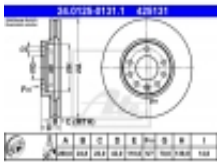

Link do produktu: <https://e-automarkt.pl/tarcza-hamulcowa-ate-240125-01311-p-486.html>

TARCZA HAMULCOWA ATE 24.0125-0131.1

Cena	444,99 zł
Dostępność	Dostępny
Czas wysyłki	24 godziny
Numer katalogowy	24.0125-0131.1
Kod producenta	24.0125-0131.1
Kod EAN	4006633033244
Producent	ATE

Opis produktu

średnica [mm]:280
Grubość tarczy hamulcowej [mm]:24,8
Minimalna grubość [mm]:22
Typ tarczy hamulcowej:wentylowany
Przetwarzanie:stopowy / wysoko nawęglany
Powierzchnia:pokryty
Ilość otworów:5
Ilość otworów 2:7
średnica otworu [mm]:110
Wysokość [mm]:42
średnica otworu centrującego [mm]:70
średnica wewnętrzna [mm]:139
otwór o śr [mm]:14
Artykuł uzupełniający / informacja uzupełniająca:ze śrubami

Numery OEM

OPEL 5 69 060
OPEL 5 69 066
OPEL 569060
OPEL 569066
OPEL 90539466
OPEL 9117678
OPEL 93197592
CHEVROLET 90539466