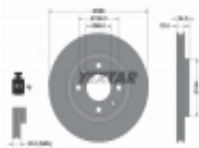

Link do produktu: <https://e-automarkt.pl/tarcza-hamulcowa-textar-92111503-p-453.html>

TARCZA HAMULCOWA TEXTAR 92111503

Cena	215,99 zł
Dostępność	Dostępny
Czas wysyłki	24 godziny
Kod producenta	92111503
Kod EAN	4019722300981
Producent	TEXTAR

Opis produktu

Typ tarczy hamulcowej:wentylowany zewnątrz

Strona zabudowy : Oś przednia

średnica [mm]:266

Grubość tarczy hamulcowej [mm]:22,0

Wysokość [mm]:34,0

Wzór otworów/Ilość otworów:04/06

Artykuł uzupełniający / informacja uzupełniająca:bez piasty koła

Artykuł uzupełniający / informacja uzupełniająca:bez sworznia mocującego koła

Powierzchnia:pokryty

Minimalna grubość [mm]:20,0

średnica otworu [mm]:108,0

średnica otworu centrującego [mm]:66,0

Ciężar [kg]:5,1

Długość opakowania [cm]:30

Szerokość opakowania [cm]:28,5

Wysokość opakowania [cm]:8

Techniczny numer informacyjny:98200 1115 0 1 PRO

Numery OEM

CITROËN 1613191380

CITROËN 4246W1

CITROËN 4246W7

CITROËN 424915

CITROËN 424916

CITROËN 424983

CITROËN 4249G1

CITROËN E169141