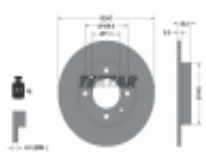

# TARCZA HAMULCOWA TEXTAR 92111703

Cena	<b>163,99 zł</b>
Dostępność	<b>Dostępny</b>
Czas wysyłki	<b>24 godziny</b>
Kod producenta	<b>92111703</b>
Kod EAN	<b>4019722301704</b>
Producent	<b>TEXTAR</b>

## Opis produktu

Typ tarczy hamulcowej:pełny  
Strona zabudowy : Oś tylna  
średnica [mm]:247  
Grubość tarczy hamulcowej [mm]:9,0  
Wysokość [mm]:35,1  
Wzór otworów/Ilość otworów:04/06  
Artykuł uzupełniający / informacja uzupełniająca:bez piasty koła  
Artykuł uzupełniający / informacja uzupełniająca:bez sworznia mocującego koła  
Powierzchnia:pokryty powłoką antykorozyjną  
Minimalna grubość [mm]:8,0  
średnica otworu [mm]:108,0  
średnica otworu centrującego [mm]:71,1  
Ciężar [kg]:3,1  
Długość opakowania [cm]:30  
Szerokość opakowania [cm]:28,5  
Wysokość opakowania [cm]:8  
Techniczny numer informacyjny:98200 1117 0 1 PRO